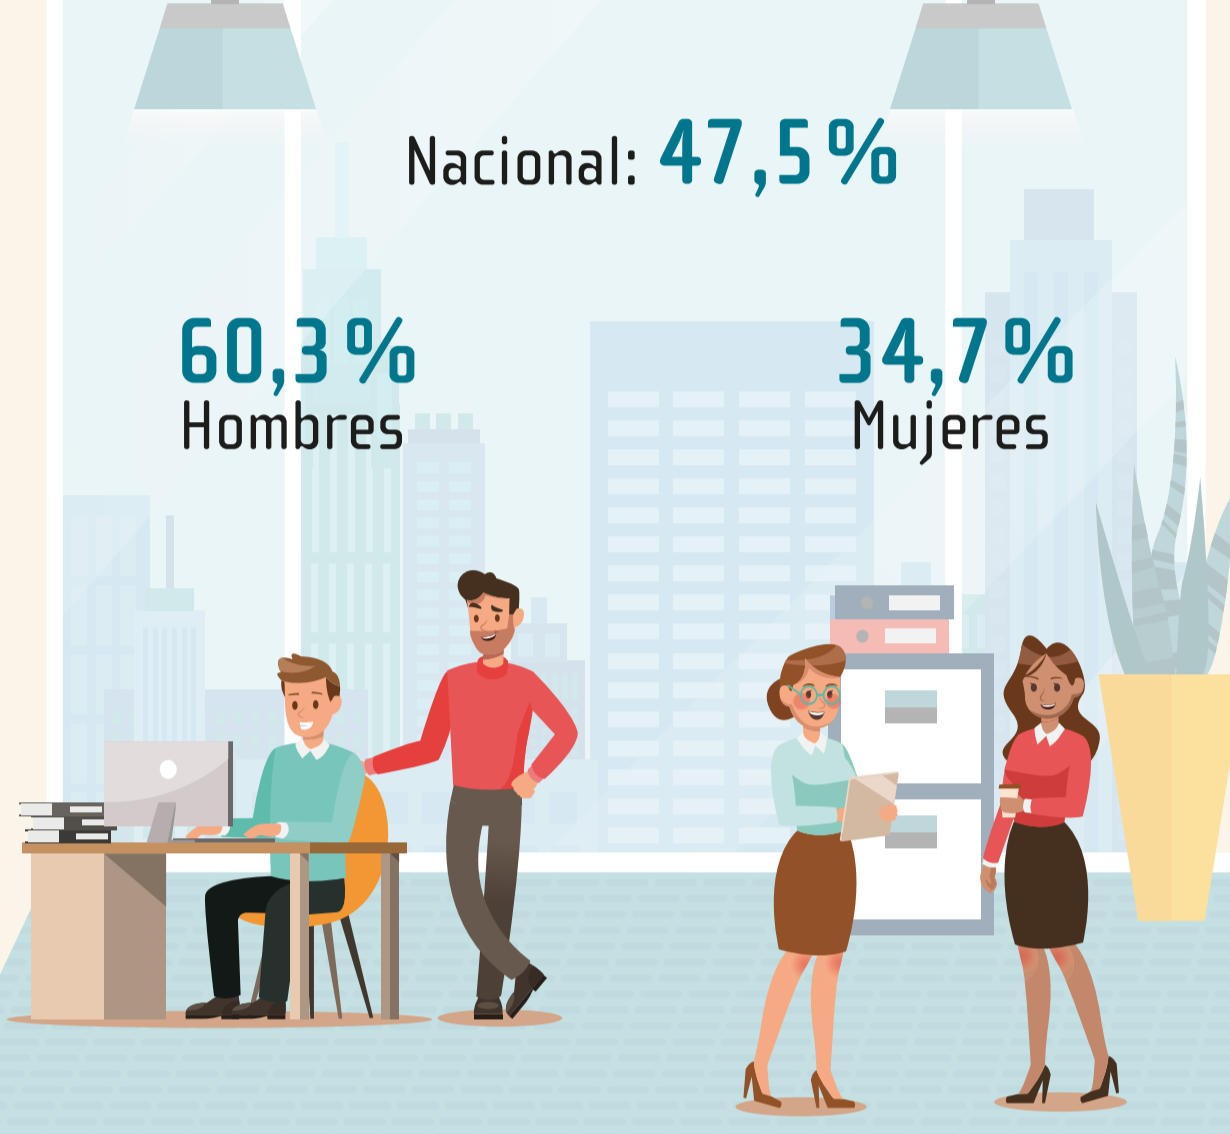

Principales indicadores de la fuerza de trabajo...

Tasa neta de participación laboral

Nacional: **60,4%**

72,5%
Hombres

48,2%
Mujeres

Tasa de ocupación

Nacional: **47,5%**

60,3%
Hombres

34,7%
Mujeres

Fuente: INEC-Costa Rica. Encuesta Continua de Empleo (ECE), 2020.

Principales indicadores de la fuerza de trabajo

Tasa de desempleo abierto

Nacional: **21,3%**

16,8%
Hombres

28,1%
Mujeres

Porcentaje de ocupados con subempleo