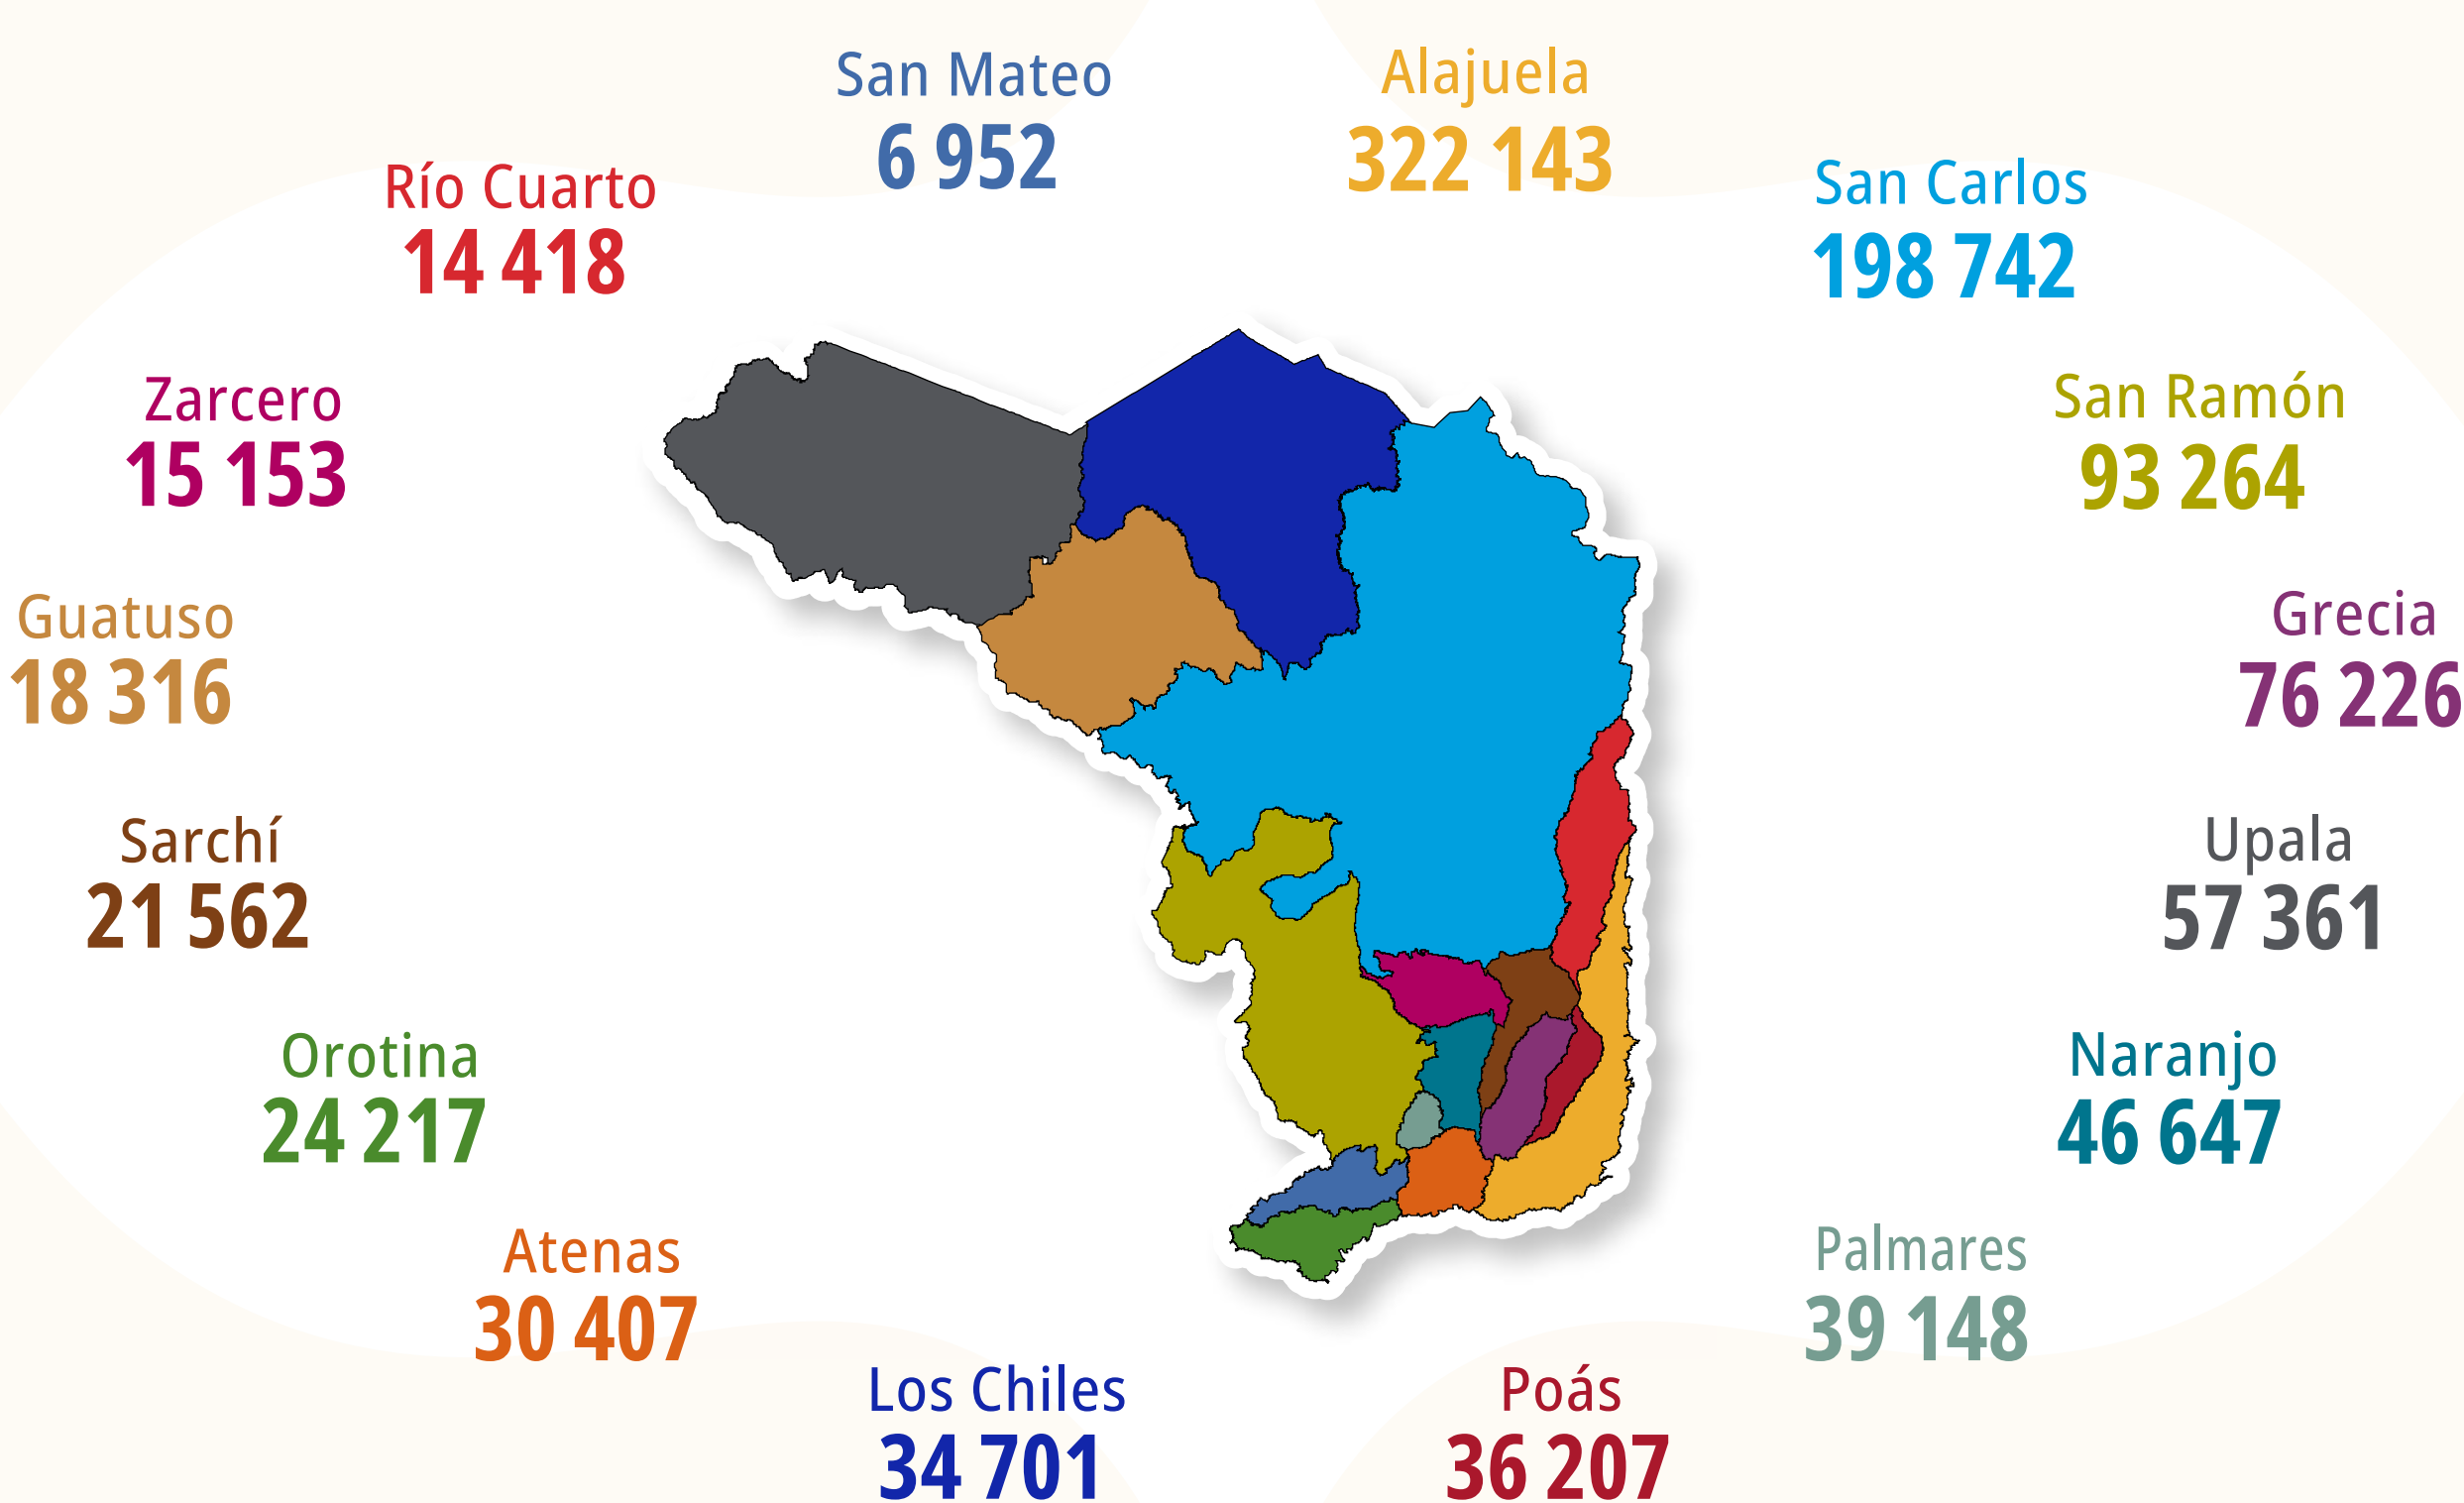

Alajuela en cifras

Población de Alajuela, 2022

1 035 464

Hombres

50,2 %

49,8 %

Mujeres

Fuente: INEC-Costa Rica. Estimación de Población y Vivienda, junio 2022.

Población total por cantón, Alajuela, 2022

Fuente: INEC-Costa Rica. Estimación de Población y Vivienda, junio 2022.

Densidad de población de Alajuela^{1/}

Habitantes por kilómetro cuadrado

Más densos

Menos densos

^{1/} Se expresa como la cantidad de habitantes por kilómetro cuadrado (Km²).
Fuente: INEC-Costa Rica. Estimación de Población y Vivienda, junio 2022.

¿Donde vivimos?

Total de viviendas en Alajuela

370 189