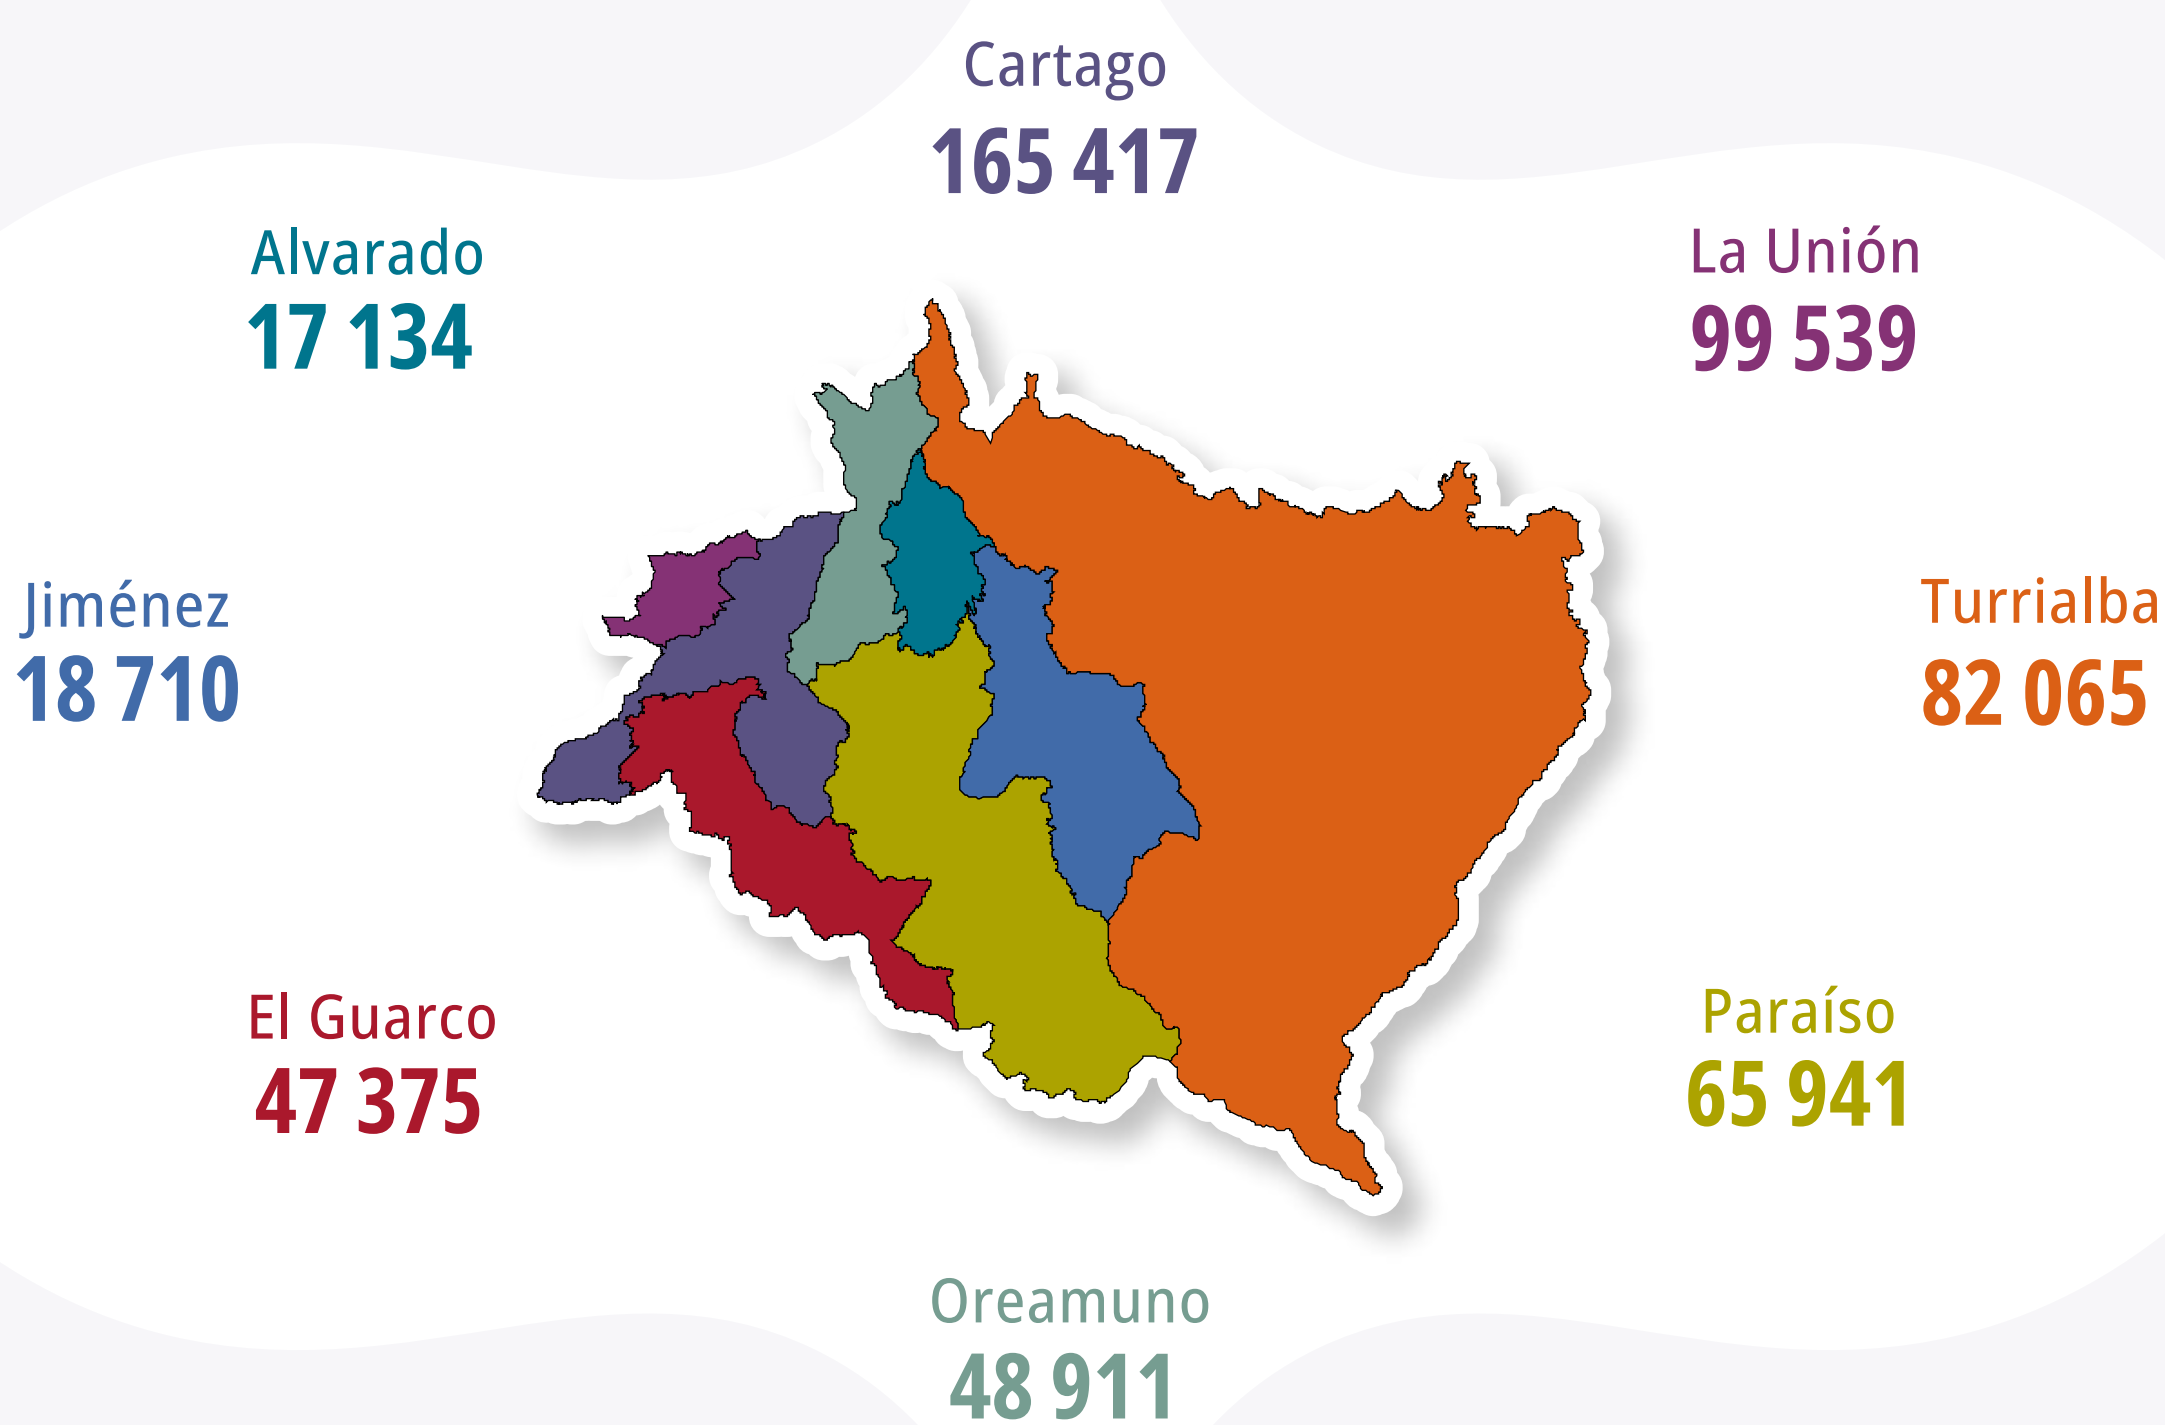

**Cartago en cifras**

Población de **Cartago, 2022**

**545 092**

Mujeres

**50,8 %**

**49,2 %**

Hombres

Fuente: INEC-Costa Rica. Estimación de Población y Vivienda, junio 2022.

**Población total por cantón, Cartago, 2022**

Fuente: INEC-Costa Rica. Estimación de Población y Vivienda, junio 2022.

**Densidad de población de Cartago<sup>1/</sup>**

Habitantes por kilómetro cuadrado

Más densos

Menos densos

La Unión  
**2 253**

Turrialba  
**52**

Cartago  
**594**

Jiménez  
**75**

El Guarco  
**275**

Paraíso  
**138**

<sup>1/</sup> Se expresa como la cantidad de habitantes por kilómetro cuadrado (Km<sup>2</sup>).  
Fuente: INEC-Costa Rica. Estimación de Población y Vivienda, junio 2022.