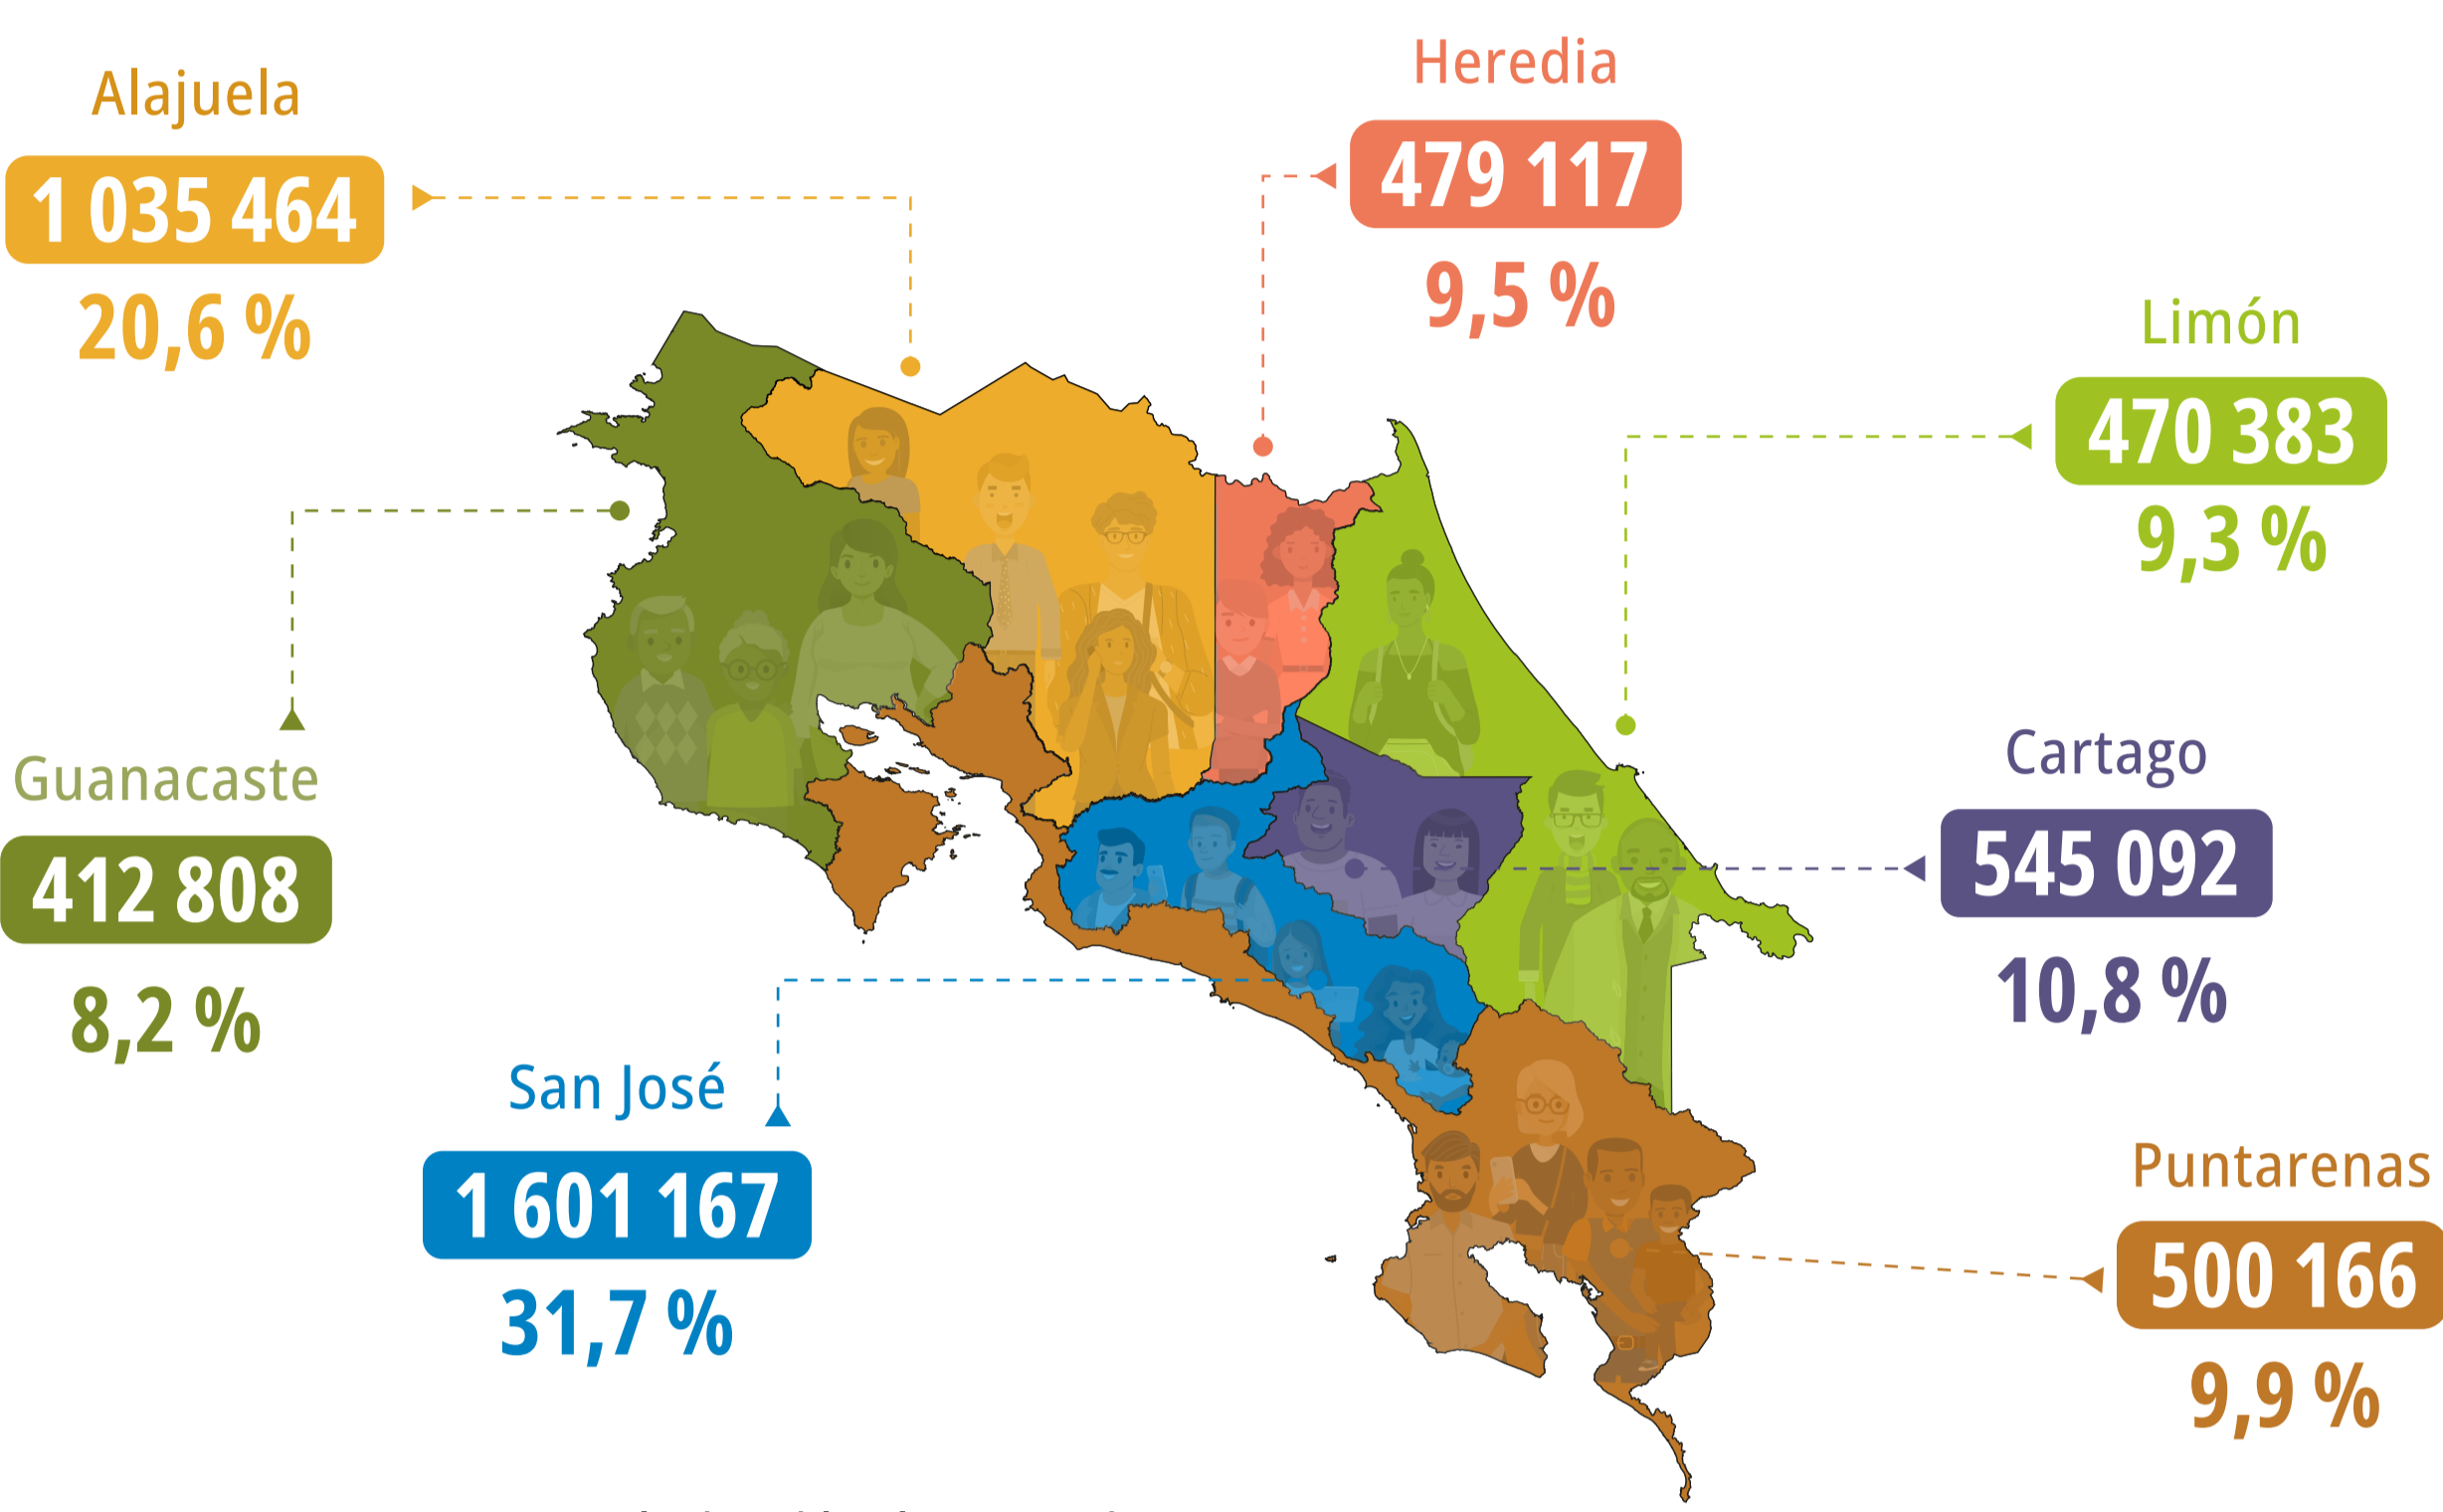

Costa Rica en cifras

Población de Costa Rica, 2022

5 044 197

Mujeres

50,2 %

49,8 %

Hombres

Fuente: INEC-Costa Rica. Estimación de Población y Vivienda, junio 2022.

¿Cuántos somos por provincia?

Población total por provincia en el 2022

Fuente: INEC-Costa Rica. Estimación de Población y Vivienda, junio 2022.

Distribución por sexo y edad de la población, 2022

Fuente: INEC-Costa Rica. Estimación de Población y Vivienda, junio 2022.

¿Cuánto hemos crecido en población?

Población de los últimos 158 años

Fuente: INEC-Costa Rica. Estimación de Población y Vivienda, junio 2022.

¿Donde vivimos?

Total de viviendas en Costa Rica 2022

1 836 291

Ocupadas

88,3 %

Desocupadas

11,7 %

Promedio de ocupantes^{1/}

2011

3,5

2022