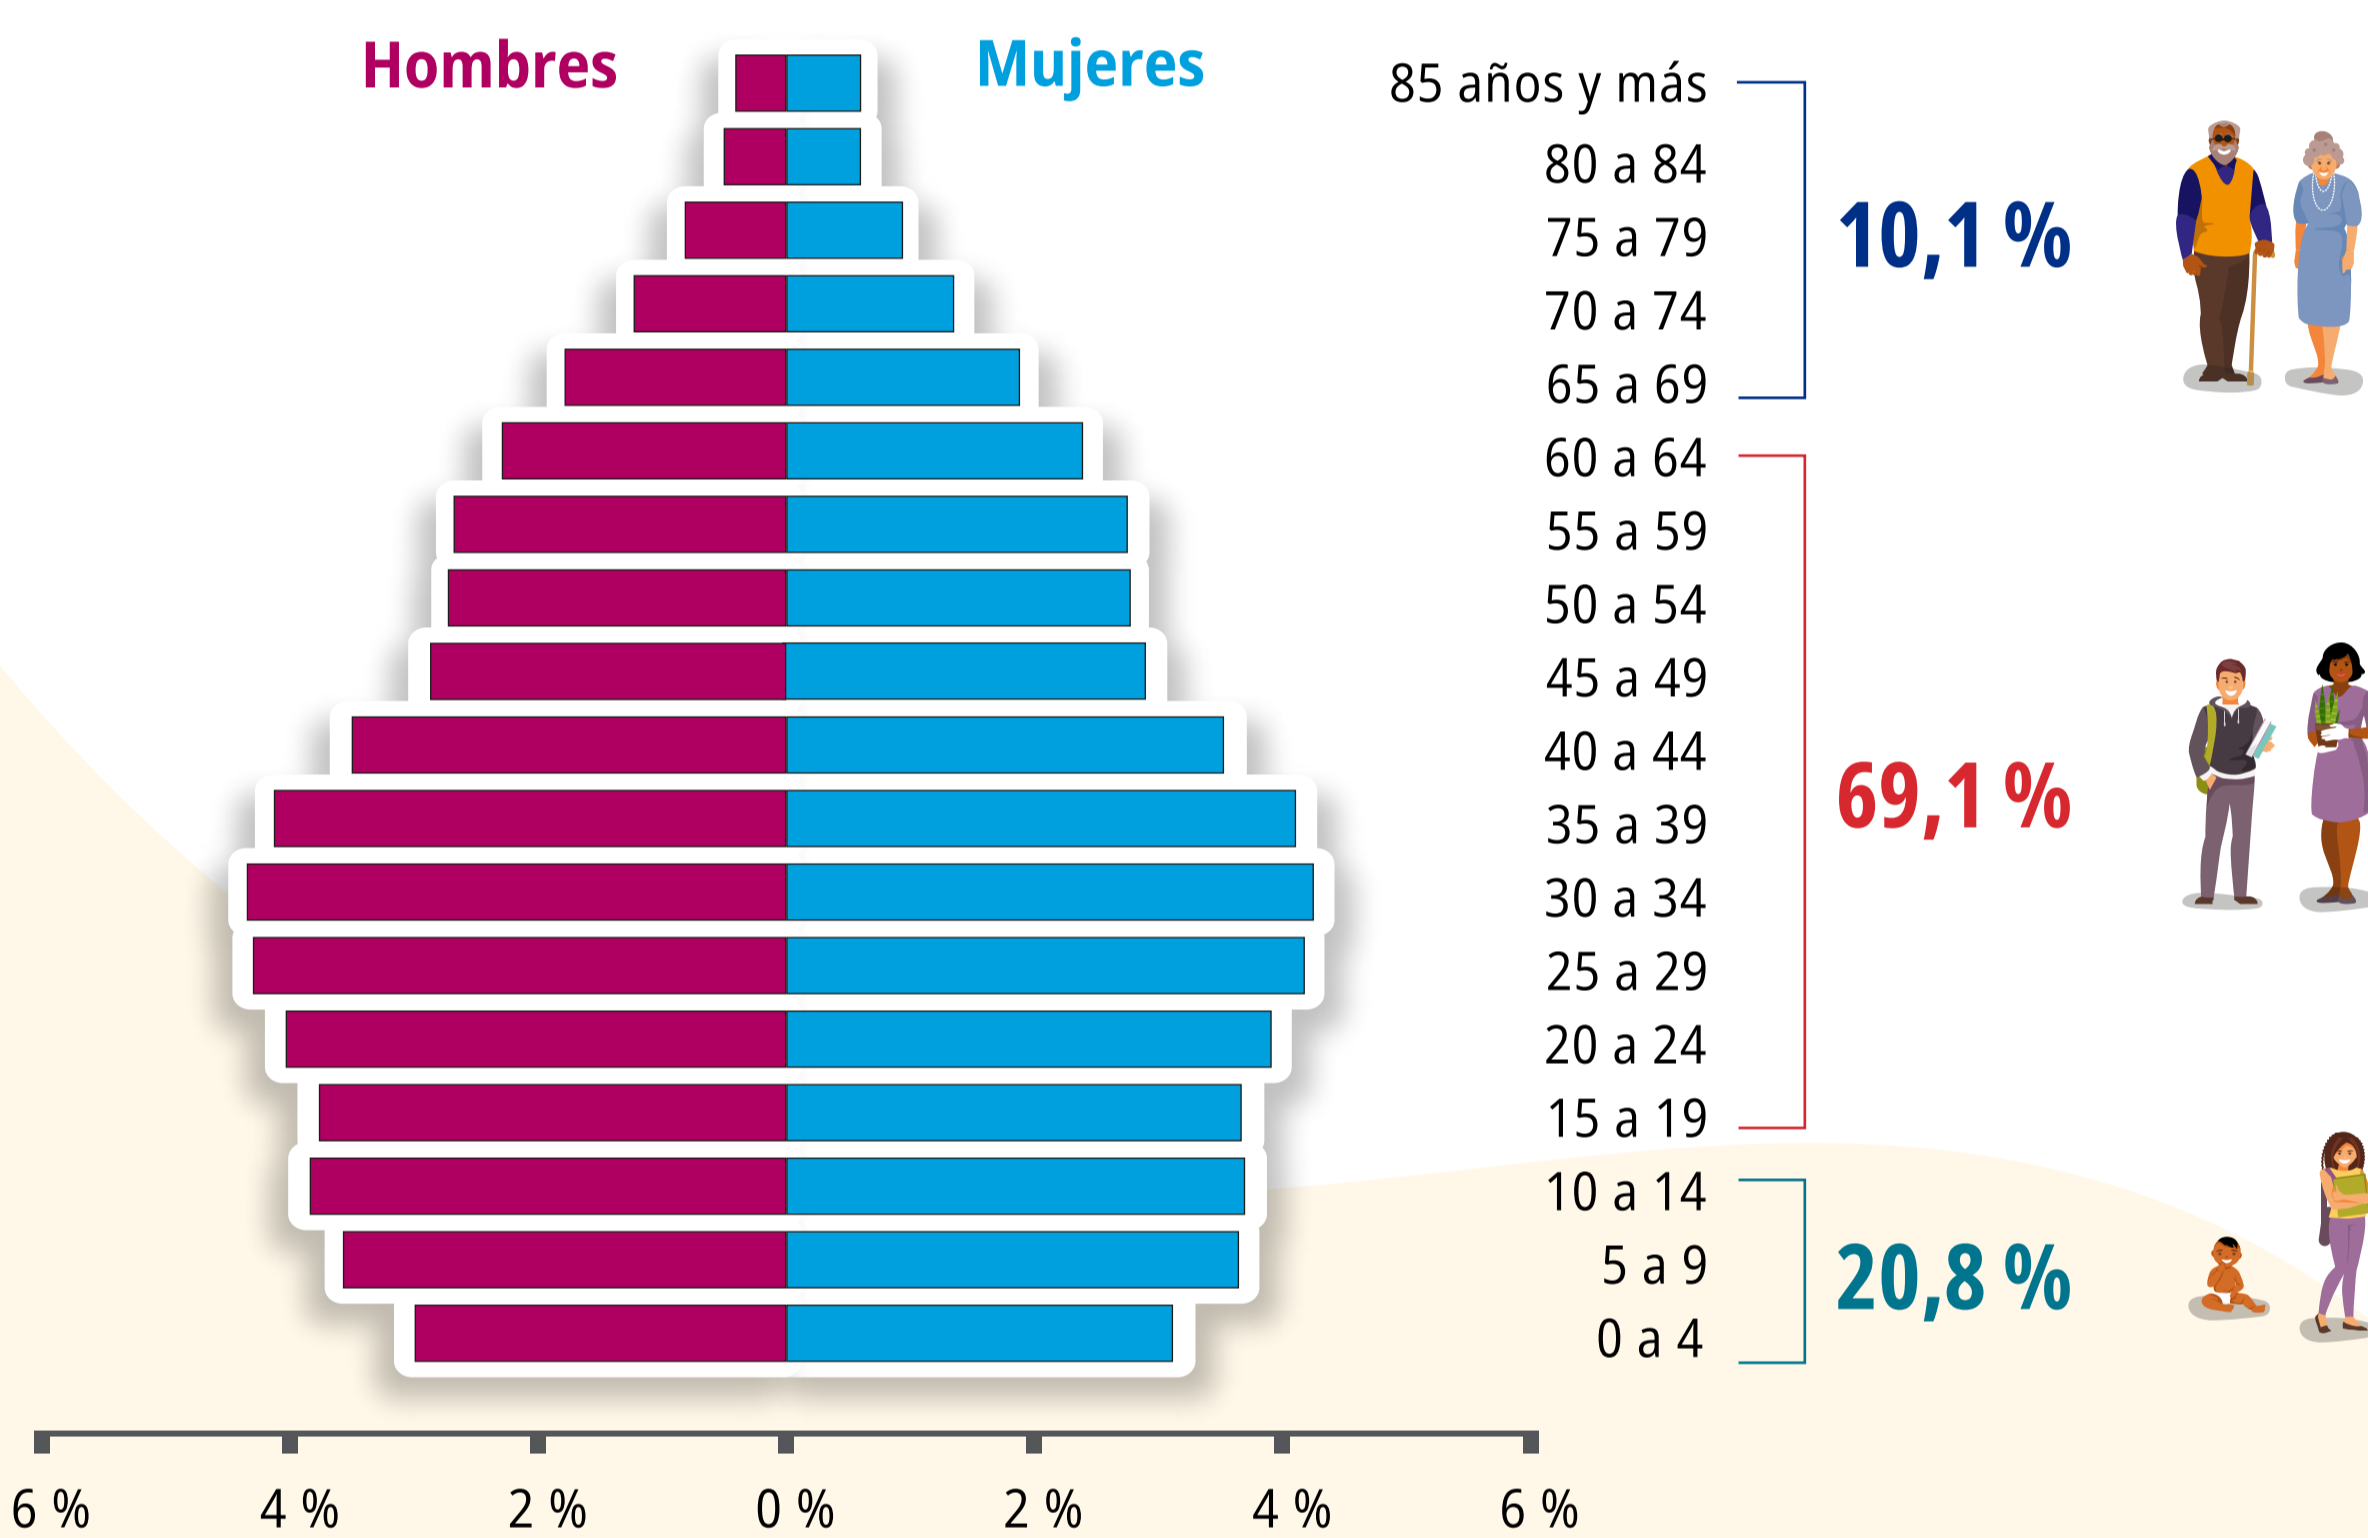

Costa Rica en cifras

Población de Costa Rica, 2022

5 044 197

Mujeres

50,2 %

49,8 %

Hombres

Fuente: INEC-Costa Rica. Estimación de Población y Vivienda, junio 2022.

¿Cuántos somos por provincia?

Población total por provincia en el 2022

Fuente: INEC-Costa Rica. Estimación de Población y Vivienda, junio 2022.

Distribución por sexo y edad de la población, 2022

Fuente: INEC-Costa Rica. Estimación de Población y Vivienda, junio 2022.