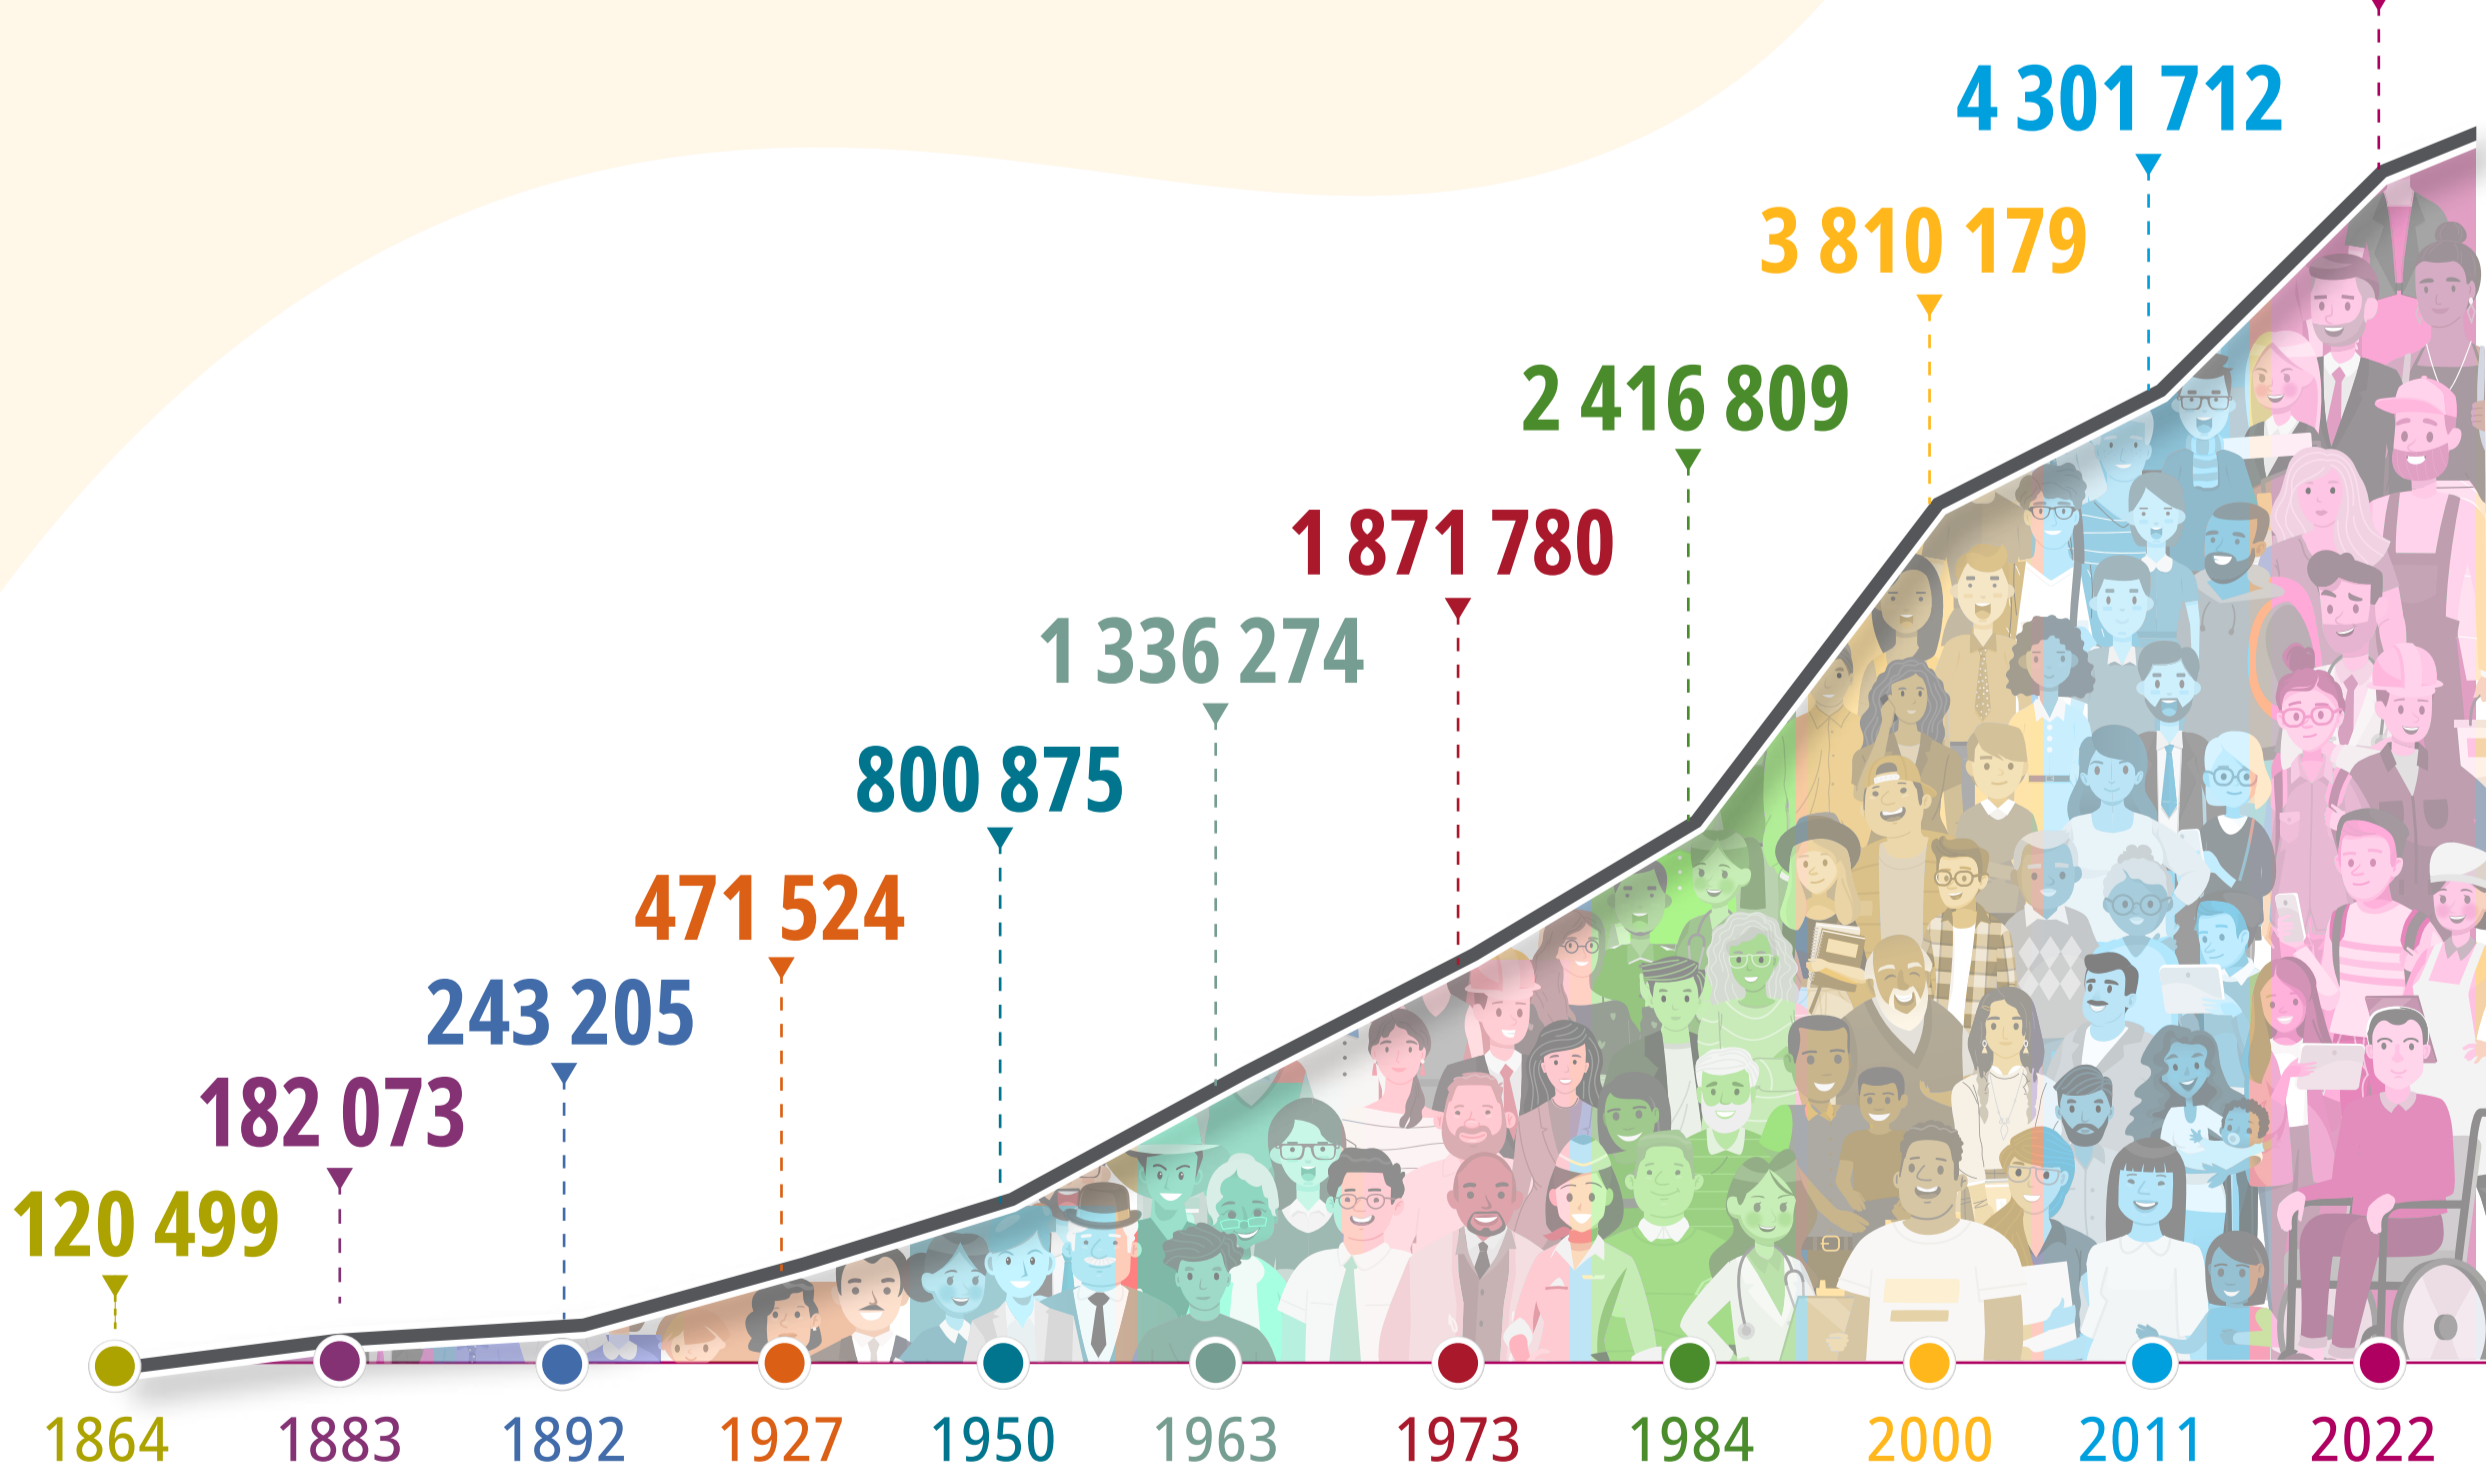

Costa Rica en cifras

Población de Costa Rica, 2022

5 044 197

Mujeres

50,2 %

49,8 %

Hombres

Fuente: INEC-Costa Rica. Estimación de Población y Vivienda, junio 2022.

¿Cuántos somos por provincia?

Población total por provincia en el 2022

Fuente: INEC-Costa Rica. Estimación de Población y Vivienda, junio 2022.

Distribución por sexo y edad de la población, 2022

Fuente: INEC-Costa Rica. Estimación de Población y Vivienda, junio 2022.

¿Cuánto hemos crecido en población?

Población de los últimos 158 años

Fuente: INEC-Costa Rica. Estimación de Población y Vivienda, junio 2022.

¿Donde vivimos?

Total de viviendas en Costa Rica 2022

1 836 291

Ocupadas

88,3 %

Desocupadas

11,7 %

Promedio de ocupantes^{1/}

2011

3,5

2022