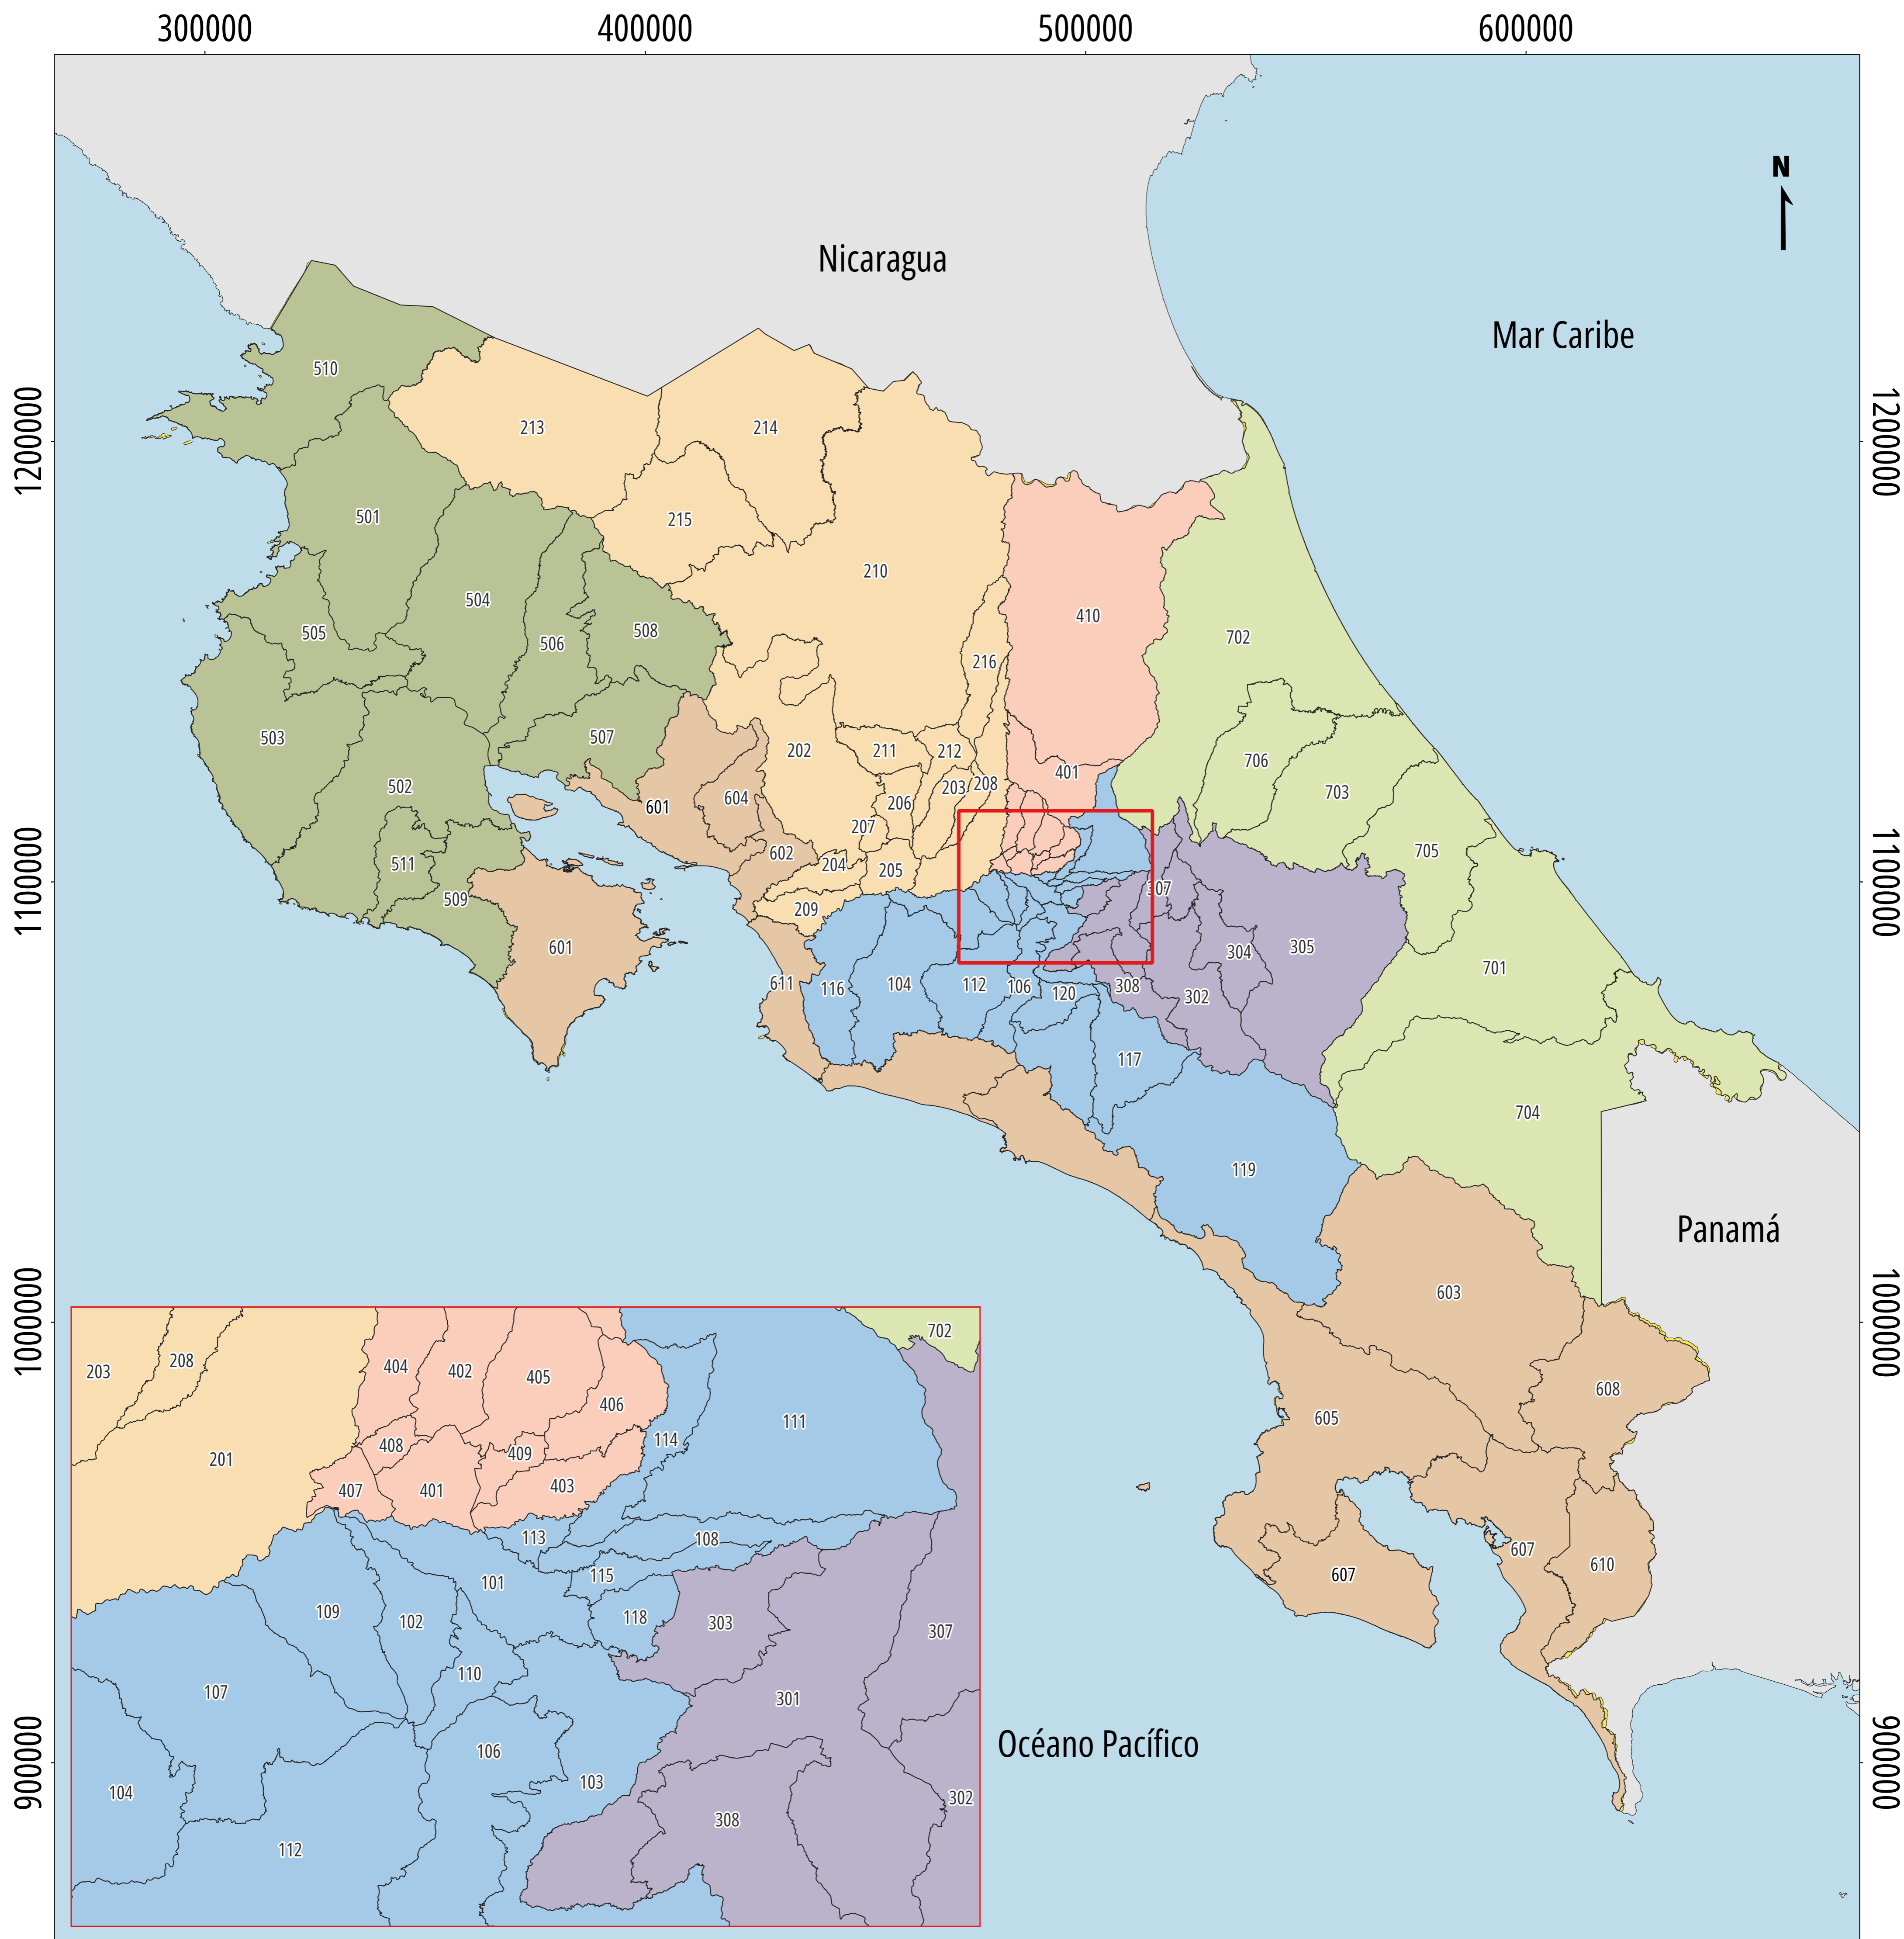

# Costa Rica. Mapa de cantones por provincia, 2022

## Simbología

Provincias de Costa Rica

- San José
- Alajuela
- Cartago
- Heredia
- Guanacaste
- Puntarenas
- Limón

## Ubicación de Costa Rica.

Proyección CRTM 05  
Datum WGS84

Elaborado por:  
INEC - Costa Rica  
Unidad de Cartografía, 2023.

0 50 100 km

Escala 1:750.000