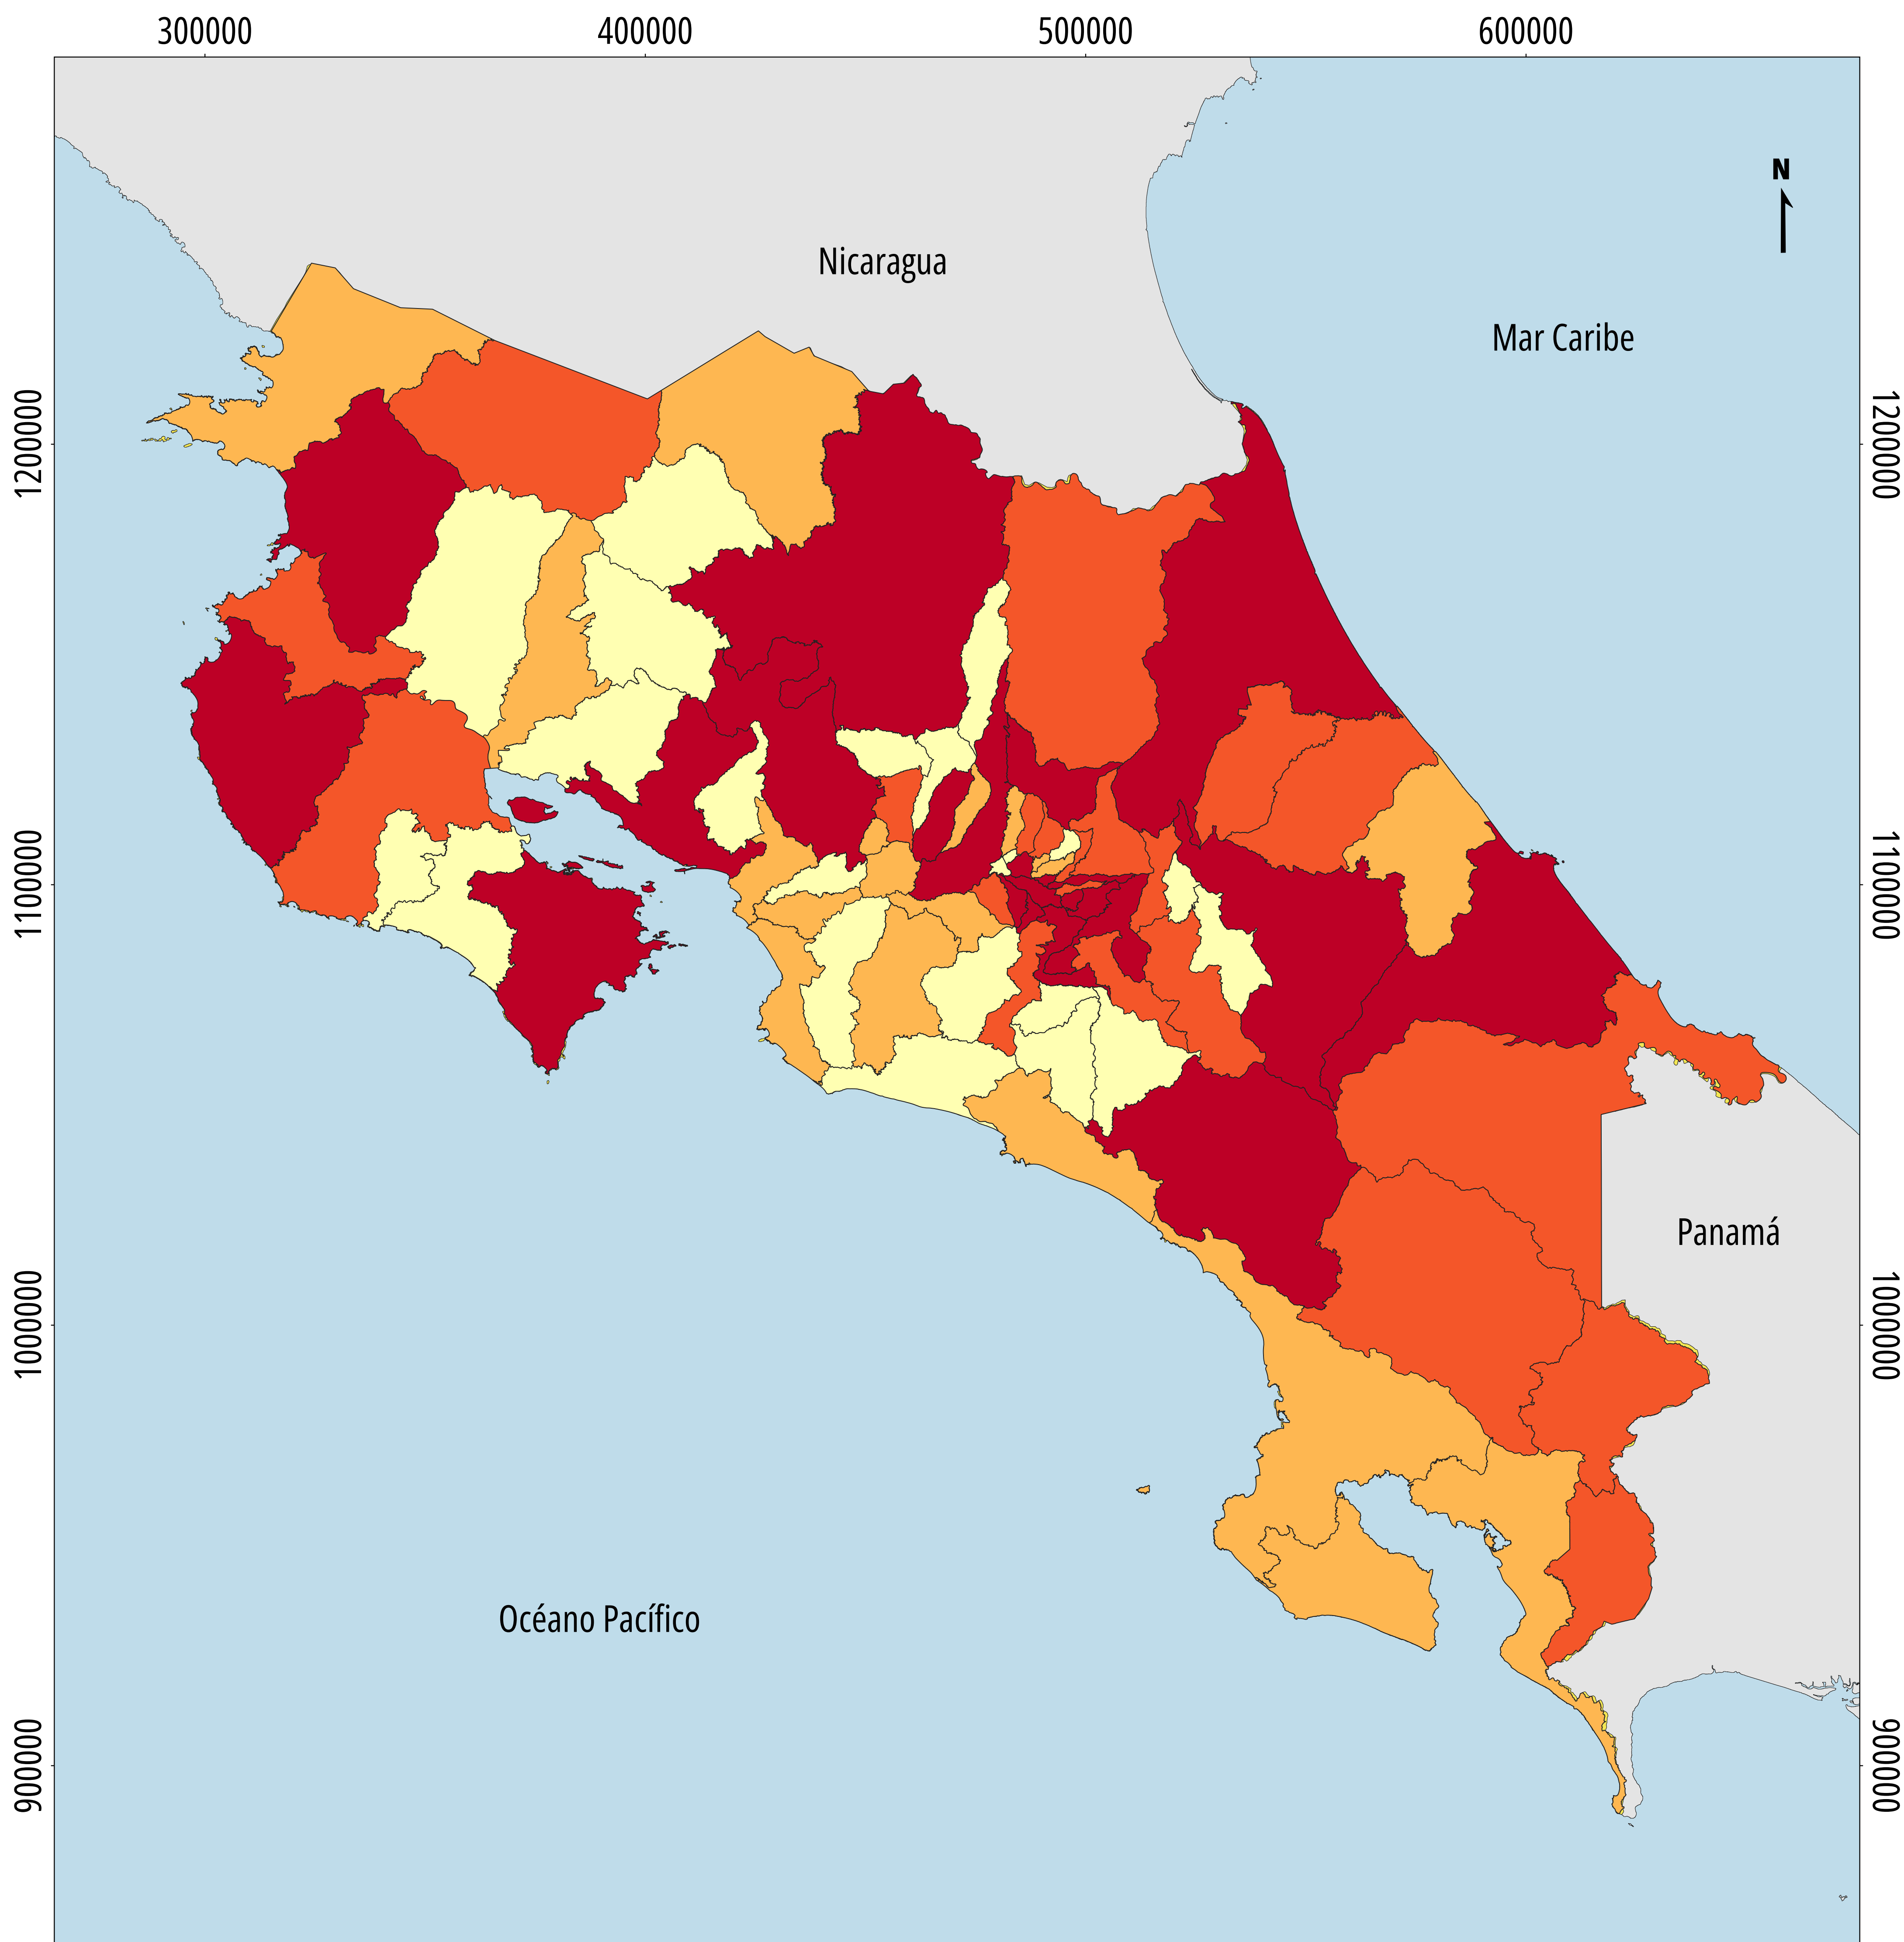

# Costa Rica. Cantidad total de población por cantón, 2022

## Simbología

Cantidad de personas

- Menos de 24 000
- De 24 000 a menos de 46 000
- De 46 000 a menos de 70 000
- 70 000 o más

## Ubicación de Costa Rica.

Proyección CRTM 05  
Datum WGS84

Elaborado por:  
INEC - Costa Rica  
Unidad de Cartografía, 2023.

0 50 100 km

Escala 1:750.000