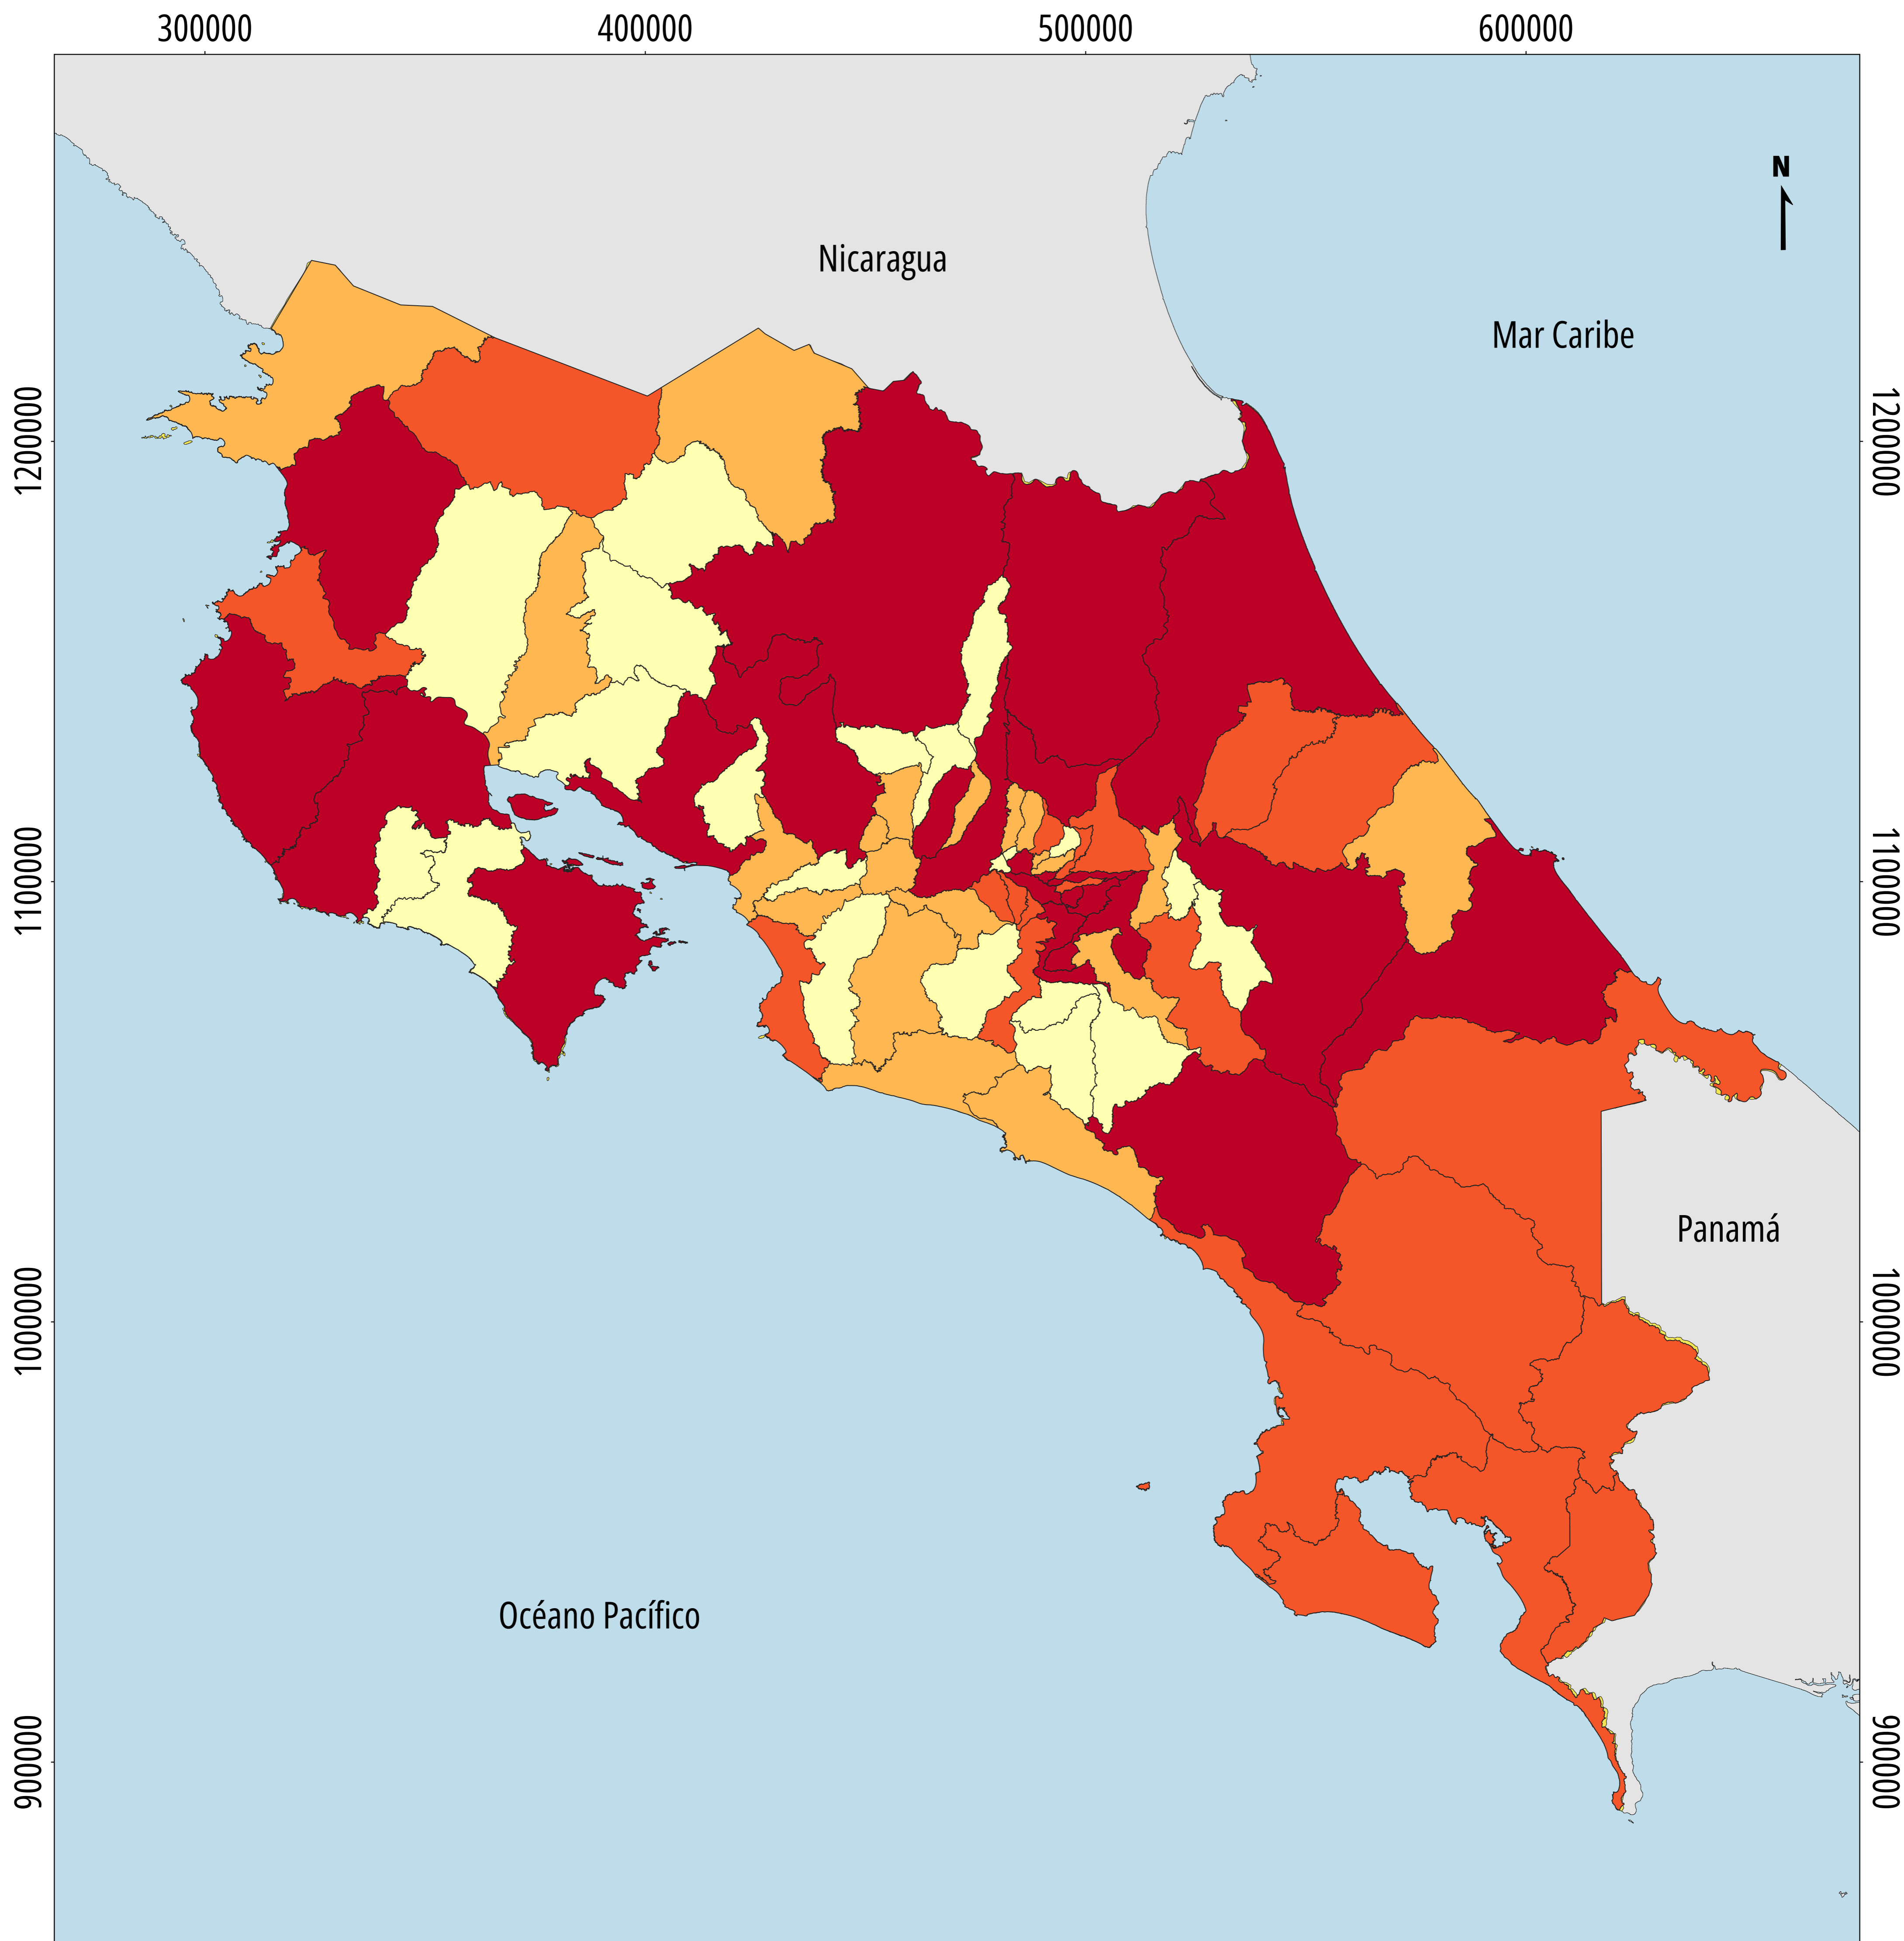

Costa Rica. Cantidad total de viviendas por cantón, 2022

Simbología

Cantidad de viviendas

- Menos de 9 200
- De 9 200 a menos de 16 500
- De 16 500 a menos de 26 500
- 26 500 o más

Ubicación de Costa Rica.

Proyección CRTM 05
Datum WGS84

Elaborado por:
INEC - Costa Rica
Unidad de Cartografía, 2023.

0 50 100 km

Escala 1:750.000