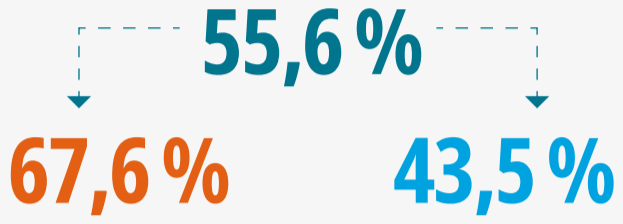

Encuesta Continua de Empleo, febrero, marzo y abril 2024

Conozca ¿cómo está el trabajo en Costa Rica?

6 de junio de 2024

Principales indicadores

Nacional Hombres Mujeres

Tasa neta de participación laboral

Tasa de ocupación

Tasa de desempleo

Fuente: INEC-Costa Rica. Encuesta Continua de Empleo, 2024.

Población desempleada

Costa Rica
184 583

Hombres
103 047

Mujeres
81 536

45 años y más
19,7%

25 a 44 años
46,5%