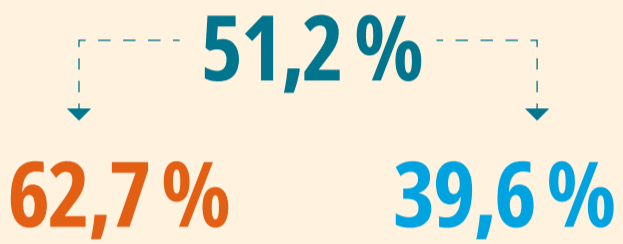

Encuesta Continua de Empleo, febrero, marzo y abril 2024

Conozca ¿cómo está el trabajo en Costa Rica?

6 de junio de 2024

Principales indicadores

Nacional Hombres Mujeres

Tasa neta de participación laboral

Tasa de ocupación

Tasa de desempleo

Fuente: INEC-Costa Rica. Encuesta Continua de Empleo, 2024.

Población desempleada

Costa Rica
184 583

Hombres
103 047

Mujeres
81 536

45 años y más
19,7%

25 a 44 años
46,5%