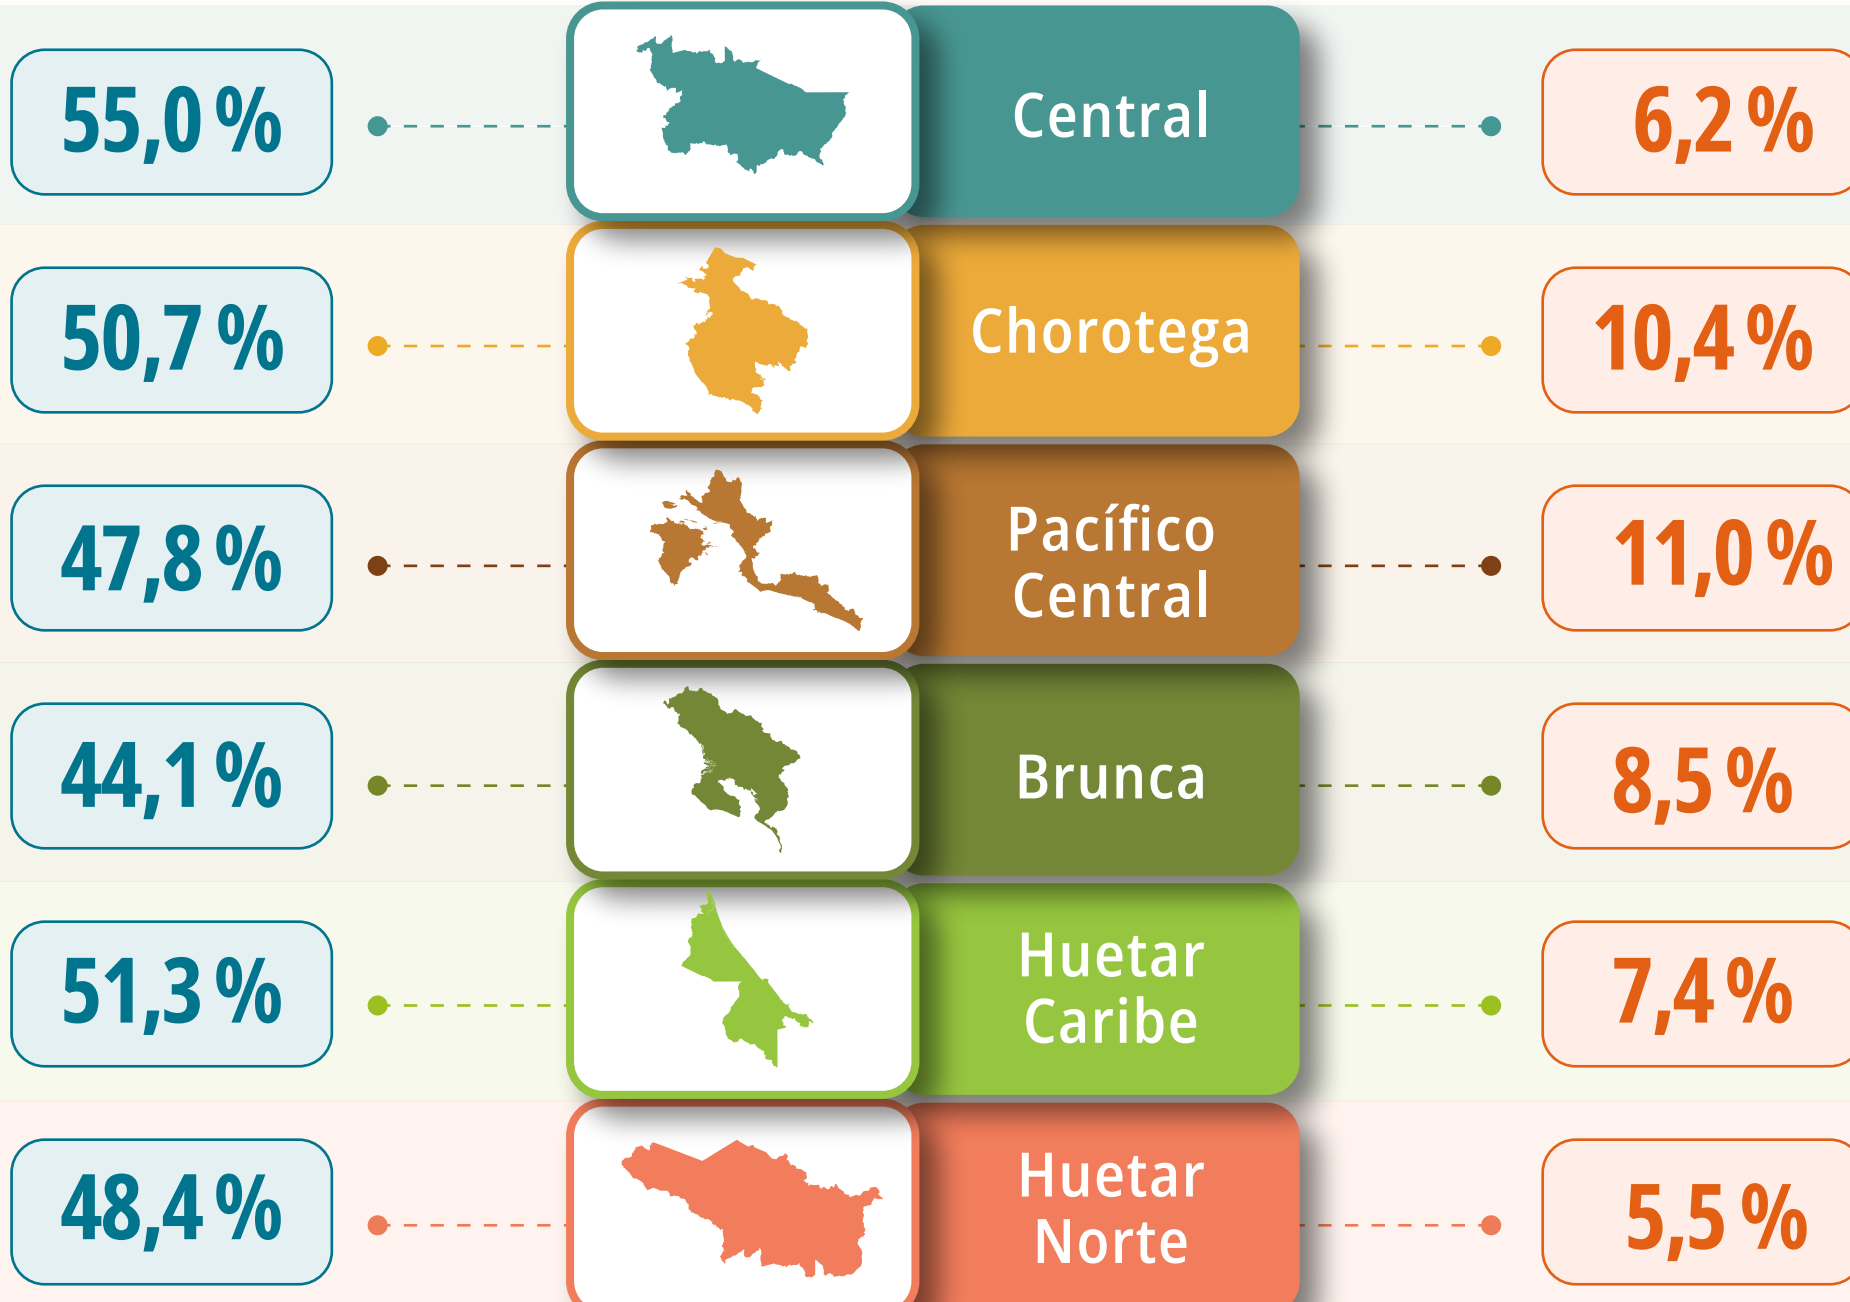

## Principales indicadores

Nacional Hombres Mujeres

Fuente: INEC-Costa Rica. Encuesta Continua de Empleo, 2024.

## El trabajo en las regiones de planificación

Tasa de ocupación

Tasa de desempleo

Fuente: INEC-Costa Rica. Encuesta Continua de Empleo, 2024.